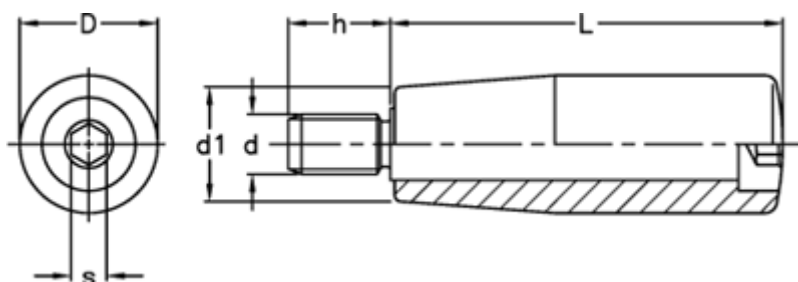

Varenummer: 2304022811
Beskrivelse: E+G Drejelig cylindergreb m/gevind
I.281/100+x-M12

Mål

D	= 31
d1	= 25
d 6g	= M12
h	= 20
L	= 102
s	= 8